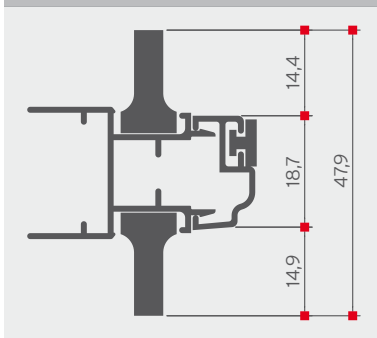

✓ = di serie / standard / serienmäßig

Ingombro profili / Dimensions of profile / Außenmaße des Profils

30MANSMA	Barramaniglia	30CASSMA	Cassonetto
			
30TERSMA	Terminale	30BINSUPSMA	Guida Superiore
			
30SCASMA	Scattino a muro	30BININFSMA	Guida inferiore
			
30COPFILSMA	Coprifili		
			

Ingombro accessori / Dimensions of accessories / Außenmaße der Zubehörteile

Ingombro cassonetto + testata

Ingombro zanzariera chiusa lato cassonetto

Ingombro zanzariera chiusa lato terminale

Ingombro 2 ante

Ingombro manigliette

SMART - 1 Anta - Misure consigliate in mm
1 Shutter - Suggested measures in mm
1 Teilig - Empfohlene Maße in mm

Rete Grigia
Grey pleated net
Graues Fiberglasgewebe

MIN. 500x500
MAX. 1580x2600