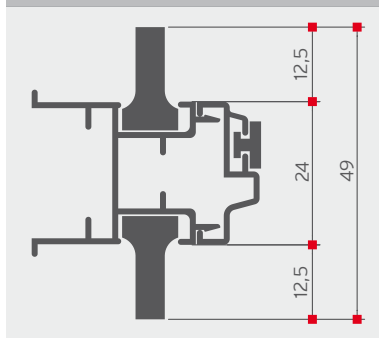

✓ = di serie / standard / serienmäßig

Ingombro profili / Dimensions of profile / Außenmaße des Profils

30MANVOI	Barramaniglia	30CASVOI	Cassonetto
30BINSUPVOI	Guisa superiore	30TERVOI	Terminale
30BININFVOI	Guida inferiore	30COPFILVOI	Coprifili
30SCAVOI	Scattino a muro		

Ingombro accessori / Dimensions of accessories / Außenmaße der Zubehörteile

Ingombro cassonetto + barramaniglia

Ingombro con testata

Ingombro zanzariera chiusa su terminale

Ingombro apertura 2 ante

Ingombro con manigliette

VOILÀ - 1 Anta - Misure consigliate in mm
1 Shutter - Suggested measures in mm
1 Teilig - Empfohlene Maße in mm

Rete Grigia
Grey pleated net
Graues Fiberglasgewebe

MIN. 500x700
MAX. 1580x2600

Rete Nera
Black pleated net
Schwarzes Fiberglasgewebe