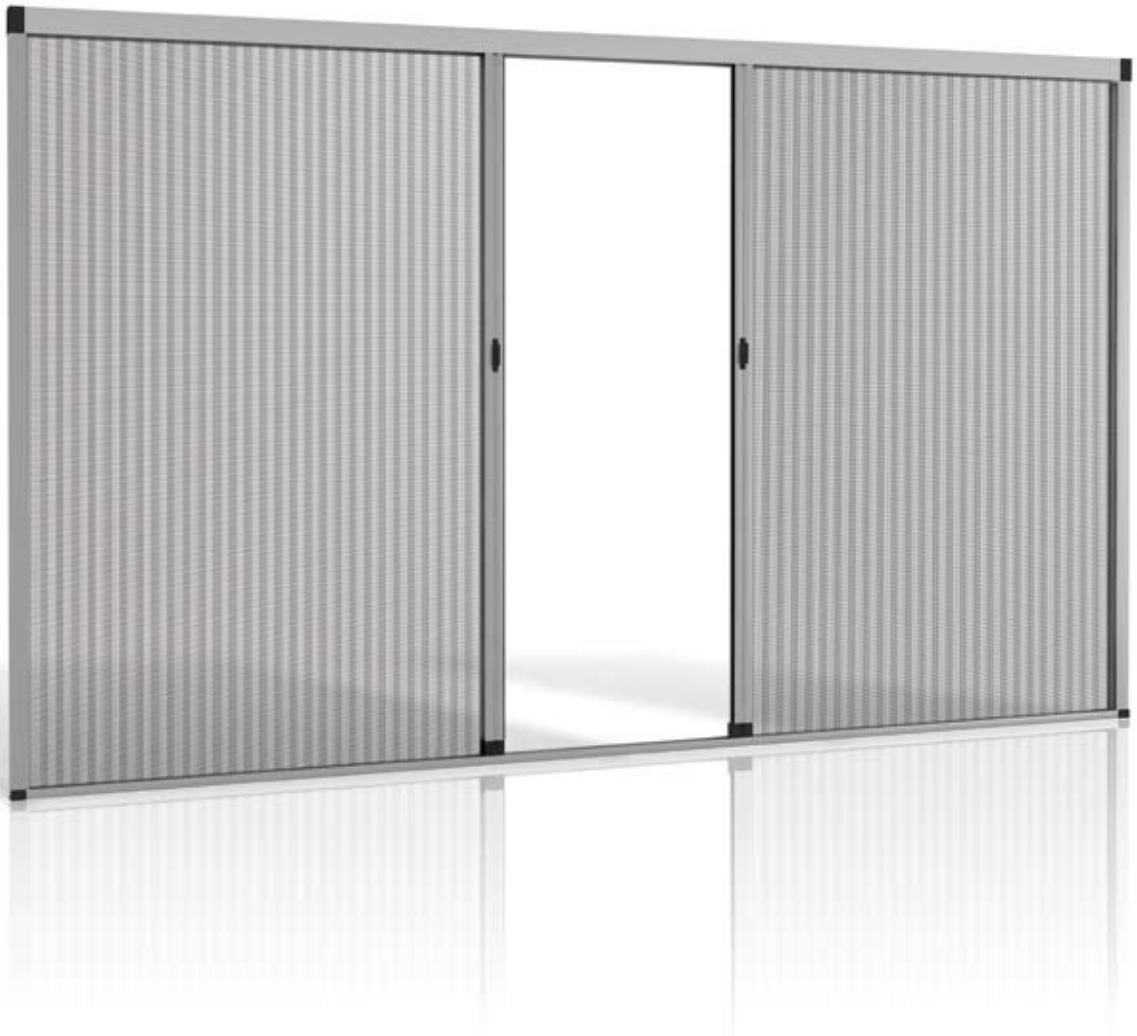

PRIMED

tra voi e le zanzare

1 Anta - 1 Shutter - 1 Teilig

SMART[®]

025

2 Ante - 2 Shutters - 2 Teilig

**Colori profili / Profiles colours /
Farben des Profils**

Colori di serie \ Current colours \
Standardfarben
Colori marmo \ Marble colours \
Marmoriate Farben
Colori martellinati \ Hammered colours \
Gestockte Farben
Colori speciali \ Special colours \
Sonderfarben
Colori legno verniciati \ Painted wood
colours \ Lackiertes Holz Farben
Colori legno sublimati \ Sublimated
wood colours \ Sublimiertes Holz Farben