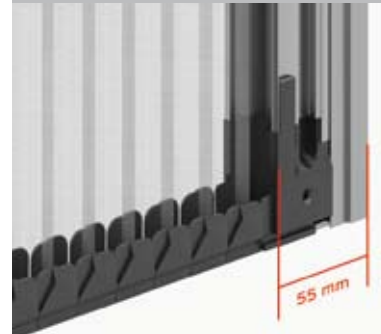

Ingombro zanzariera chiusa su terminale